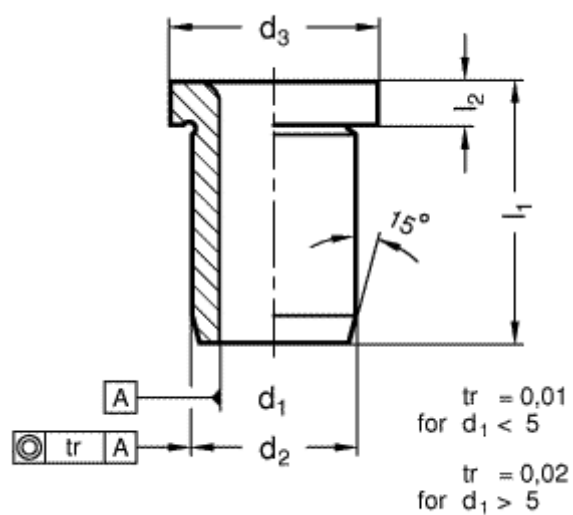

Varenummer: 201134007  
Beskrivelse: E+G Borebøsning DIN 172-B3-8-A  
med krave

## Mål

d1 = 3  
d2 = 6  
d3 = 9  
l1 = 8  
l2 = 3